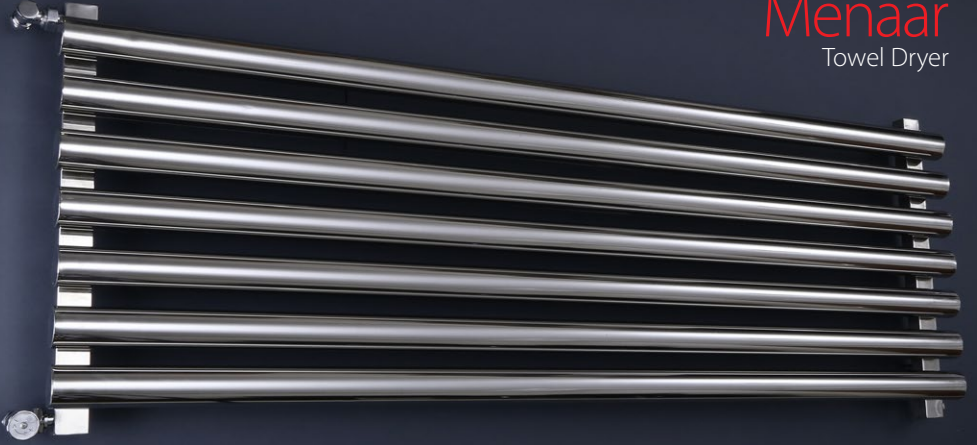

Menaar

Towel Dryer