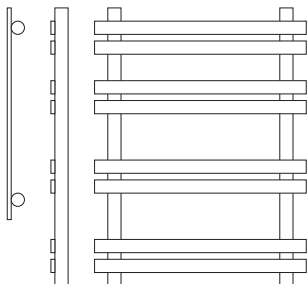

آکس: ٣٥، ٥٥

Model: Saad

Size: 60, 80, 100, 120, 150 cm / height

Material: Stainless Steel G 304

Pipe Diameter: 30, 50

مدل: الوند

ابعاد: ٦٠، ٨٠، ١٠٠، ١٢٥ ارتفاع

جنس: استیل ٣٠٤

آکس: ٣٠، ٥٠

Model: Alvand

Size: 60, 80, 100, 120 cm / height

Material: Stainless Steel G 304

Pipe Diameter: 30, 50

Alvand
Towel Dryer

مدل: كوشا

ابعاد: ٨٠، ١٠٠، ١٢٠ ارتفاع

مدل: شیرباد

ابعاد: ۸۰، ۱۰۰، ۱۲۰، ۱۵۰ ارتفاع

جنس: استیل ۳۰۴

آکس: ۵، ۱۰

Model: Shirbaad

Size: 80, 100, 120, 150 cm / height

Material: Stainless Steel G 304

Pipe Diameter: 5, 10