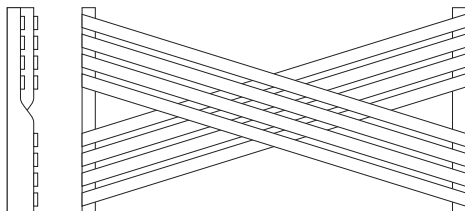

Size: 60, 80, 100, 120 cm / height

Material: Stainless Steel G304

Pipe Diameter: 30,50

Zard
Towel Dryer

مدل: تفتان

ابعاد: ٦٥، ٨٥، ١٠٥، ١٢٥، ١٥٥ ارتفاع

جنس: استیل ٣٠٤

آکس: ٣٥، ٥٥

Model: Taftaan

Size: 60, 80, 100, 120, 150 cm / height

Material: Stainless Steel G 304

Pipe Diameter: 30, 50

Damavand Towel Dryer

مدل: دماوند

ابعاد: ۱۰۰، ۱۲۰، ۱۵۰ طول

جنس: استیل ۳۰۴

آکس: ۵۰

Model: Alvand

Size: 100, 120, 150 cm / Length

Material: Stainless Steel G 304

Pipe Diameter: 50

Menaar

Towel Dryer

مدل: منار

ابعاد: ٦٥، ٨٥، ١٥٥، ١٢٥، ١٥٥

جنس: اسٹیل ٣٥٤

آکس: ٣٥، ٥٥

Model: Menaar

Size: 60, 80, 100, 120, 150 cm

Material: Stainless Steel G 304

Pipe Diameter: 30, 50

Kouh Towel Dryer