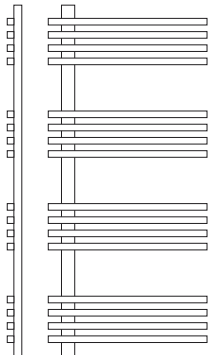

shofazhiran.com

shofazhiran

@shofazhiran

تلفن: ۰۴-۸۸۳۲۹۴۶۰

مدل: شهيدان

ابعاد: ۶۰، ۸۰، ۱۰۰، ۱۲۰ ارتفاع

جنس: استیل ۳۰۴

آکس: ۳۰، ۵۰

جنس: استیل ۳۰۴

آکس: ۳۰، ۵۰

Model: Sorkhaab

Size: 60, 80, 100, 120 cm / height

Material: Stainless Steel G 304

Pipe Diameter: 30, 50

مدل: کمان

ابعاد: ۸۰، ۱۰۰، ۱۲۰، ۱۵۰ ارتفاع

جنس: استیل ۳۰۴

آکس: ۵، ۱۰

Model: Kamaan

Size: 80, 100, 120, 150 cm / hight

Material: Stainless Steel G304

Pipe Diameter: 5, 10

Kamaan
Towel Dryer

Zarrin Towel Dryer

مدل: زرین

ابعاد: ۸۰×۱۲۰

جنس: استیل ۳۰۴

آکس: ۳۰،۵۰

Model: Zarrin

Size: 80x120 cm

Material: Stainless Steel G 304

Pipe Diameter: 30,50