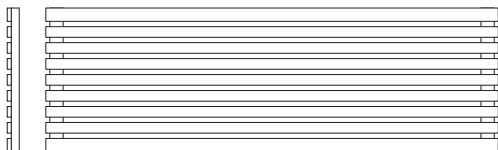

ابعاد: ٦٥، ٨٥، ١٥٥، ١٢٥، ١٥٥

جنس: اسٹیل ٣٥٤

آکس: ٣٥، ٥٥

Model: Menaar

Size: 60, 80, 100, 120, 150 cm

Material: Stainless Steel G 304

Pipe Diameter: 30, 50

Kouh Towel Dryer