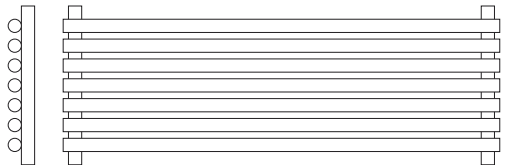

ابعاد: ٦٥، ٨٥، ١٥٥، ١٢٥، ١٥٥

جنس: اسٹیل ٣٥٤

آکس: ٣٥، ٥٥

Model: Menaar

Size: 60, 80, 100, 120, 150 cm

Material: Stainless Steel G 304

Pipe Diameter: 30, 50

Kouh Towel Dryer